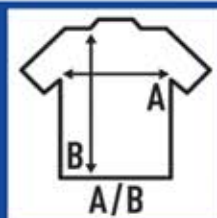

REGULAR T-SHIRT MAN

T-shirt basic da uomo con maniche corte, 100% cotone. Ideale per personalizzare con serigrafia, vinile, trasferimento e stampa digitale. Disponibile anche per donne, bambini e grandi taglie (linea Curves), dalla taglia XS alla 5XL.

Dettagli:

- Tubolare.
- Impuntura a doppio ago sul spalle e orlo inferiore.
- Nastro di rinforzo da spalla a spalla.
- Collo elastan.
- CM and Fluor side-seamed.
- 3XL: BK, NY, RB, WH, RD, OR, SY, GM, GF, TU, DN, LM, KG, BG.
- 4XL-5XL: WH, GM, BK, SY, OR, RD, RB, NY, BG.
- GM - 85% Coton / 15% Viscose
- AS - 98% Coton / 2% Viscose
- Fluor - 100% Polyester
- Heather: 65% Polyester / 35% Coton
- DNH - 60% Coton / 40% Polyester
- Etichetta rimovibile

100% cotone preristretto. Peso: 155 g/m² approx.

Box/Box 100

Pack/Pack 100

SIZE/Size

EU	XS	S	M	L	XL	XXL	XXXL	4XL	4XL
Width	48 cm	51 cm	53 cm	56 cm	58 cm	61 cm	66 cm	68 cm	68 cm
	68 cm	70 cm	72 cm	74 cm	76 cm	78 cm	82 cm	84 cm	84 cm